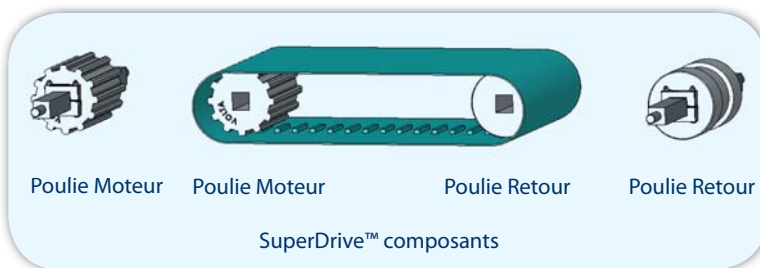

Page produit SuperDrive™

“ Nous avons constaté que le processus de nettoyage des bandes transporteuses sur les convoyeurs est plus efficace & plus facile en utilisant les bandes transporteuses SuperDrive™ Volta.

Mr. David Kernoghan of Johnson Diversey

Extrême hygiène

Volta SuperDrive™ est accepté aux contacts alimentaires & aux normes alimentaires USDA/ FDA/ USDA (Laiterie & fromagerie).

Facile à Nettoyer

La surface de la bande SuperDrive™ est entièrement lisse, résistant aux coupures & à l'abrasion assurant ainsi un nettoyage facile.

Avance Positive

Le déplacement de la bande avec un pas positif élimine tout risque de patinage & ne nécessite pas de prétention, permettant ainsi, une efficacité totale & une grande fiabilité.

Pas de déplacement de la bande

La forme des dents de la bande constitue un guidage naturel & automatique dans la sole du convoyeur.

Fonctionnement Silencieux

Réduction importante du niveau sonore grâce à l'élimination du composant modulaire articulé et rigide.